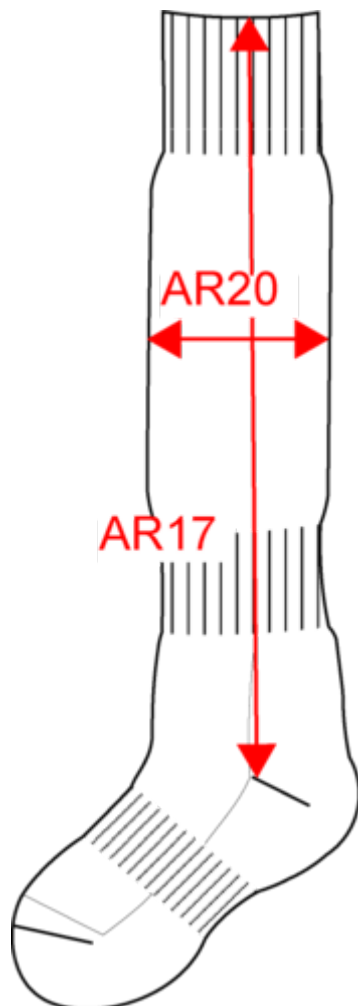

## Chaussettes de sport cerclées unisexe

Dimensions (cm)

Mesures en cm	27/30 EU	31/34 EU	35/38 EU	39/42 EU	43/46 EU	47/50 EU
AR17 - Hauteur chaussette du bord haut au talon	32.00	36.50	41.00	47.00	51.00	55.00
AR20 - Largeur mollet à mi-distance entre haut et talon (à plat)	9.00	9.00	9.50	10.50	11.00	11.50